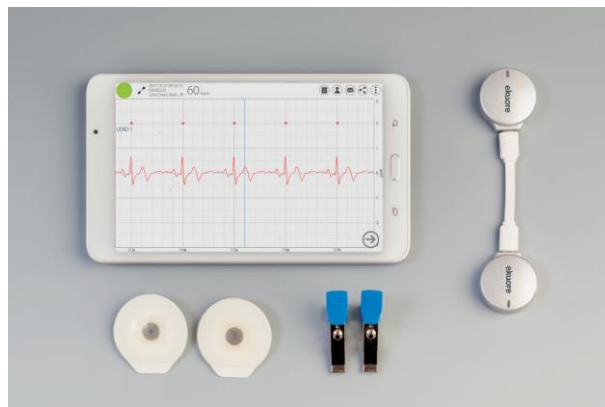

## Veterinárny endoskop (Veterinary Endoscope)

[ REF: EK3002W ]

Je to najnovšia generácia videokamery s pripojením k vášmu smartfónu. Spolu s tracheotubusom vám umožňuje preskúmať „vnútro“ Vašich pacientov.

Balenie obsahuje:

- WiFi modul
- Kamera s pripojením k vášmu smartfónu
- tracheotubus 7,5mm
- USB nabíjaci kábel

Vlastnosti:

- Dĺžka kábla kamery 1,5 m
- Priemer kamery 5,5 mm
- Ohnisková vzdialenosť 2 - 4 cm
- použite s tracheotubusom 6 mm a viac
- 6 LED svetiel, manuálne nastavenie svetlosti
- video formát AVI, rozlíšenie 640 x 480
- formát fotiek JPEG
- vodeodolnosť stupeň IP67

## EKG monitor 1 zvodový (ECG Veterinary Monitor1Lead)

[ REF EK3001 ]

Je to prenosný EKG najnovšej generácie, ktorý sa pripája k vášmu smartfónu. Toto nové zariadenie vám umožňuje zaznamenať, uložiť, analyzovať a zdieľať 30sekundový 1 zvodový EKG záznam. Môžete ho tiež použiť ako monitor na operačnej sále alebo monitor po operácii.

## EKG monitor 6 zvodový (ECG Veterinary Monitor6Lead)

[ REF EK3008]

Je to prenosný EKG najnovšej generácie, ktorý sa pripája k vášmu smartfónu. Toto nové zariadenie vám umožňuje zaznamenať, uložiť, analyzovať a zdieľať 30sekundový 6 zvodový EKG záznam. Môžete ho tiež použiť ako monitor na operačnej sále alebo monitor po operácii.