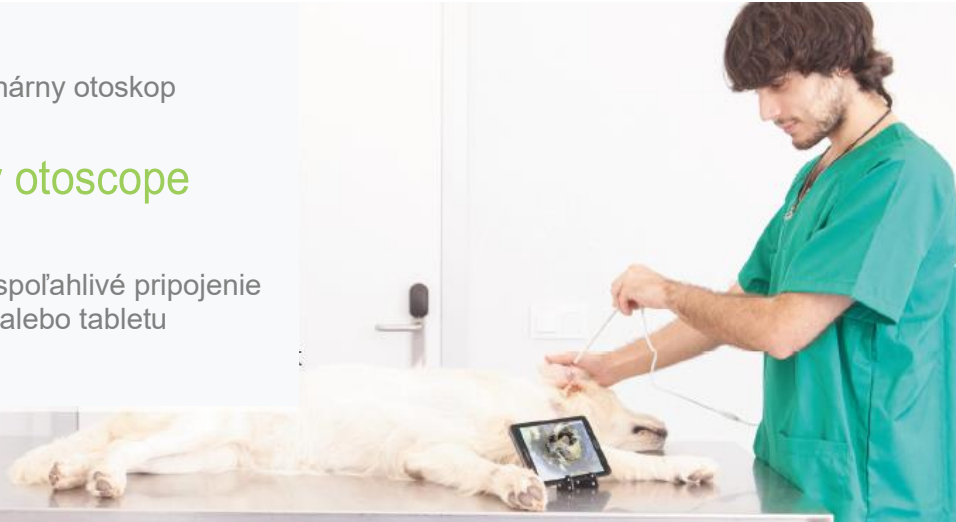

#### Zobraziť v reálnom čase

Umožňuje vám vidieť vnútornú časť pacienta v reálnom čase.

### Použite

: endoskopia ústnej dutiny, larynxu a hornej časti trachei  
- kamera najlepšie sníma a má ostrosť obrazu vo vzdialenosti 2-3cm

### Čo to robí?

Nahráva

Fotografuje

Vizualizuje sa v reálnom čase

Zdieľanie

Digitálny veterinárny otoskop

## Veterinary otoscope

Prenosné a vysoko spoľahlivé pripojenie  
k smartfónu, alebo tabletu