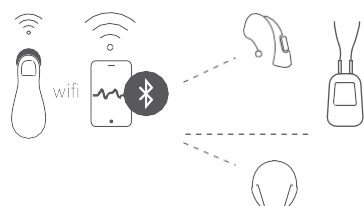

### Pripojenie Jackom

Jack  
+  
Slúchadlá

Jack + Receiver  
+  
Sluchové pomôcky

Jack  
+  
Kochleárny implantát

### Pripojenie cez Wifi

Wifi + Smartphone + Bluetooth  
+  
Sluchové pomôcky / Slúchadlá /  
Prijímač

Bluetooth vysielateľ + Bluetooth  
+  
Sluchové pomôcky / Slúchadlá /  
Prijímač

Čo to robí ?

-  Zvyšuje hlasitosť
-  Pripojenie na slúchadlá
-  Pripojenie na sluchové pomôcky
-  Pripojenie na smartphone
-  Zaznamenáva a zdieľa evidenciu